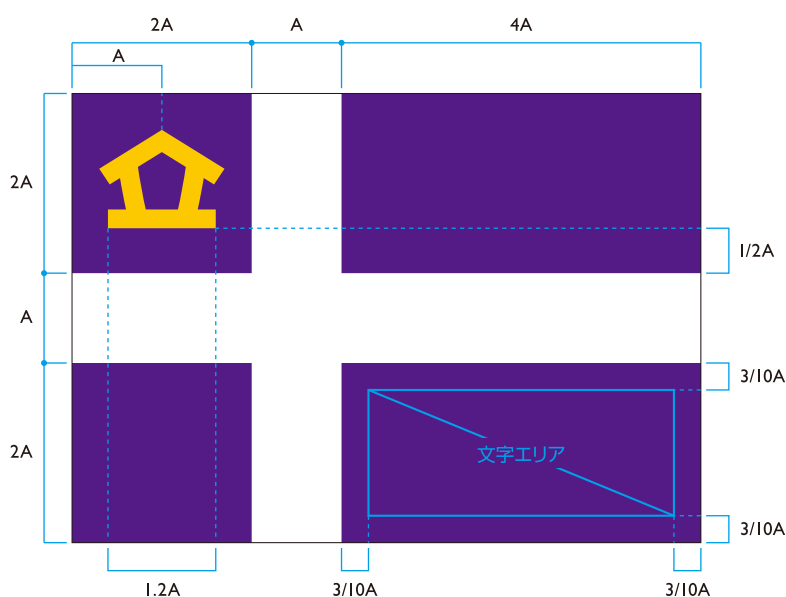

PPTテンプレート

8-10

タイプA 日本語版については、ワイド版 (16:9の比率のもの)も用意しております。

タイプB

紫紺地に白色の十字架と左肩に金色の「立」が描かれた校旗は、1924年に当時の総理ライフスナイダー主教と杉浦貞二郎学長によって立案、制定されました。この紫紺地に白色の十字架を基本としたデザインは、立教学院が設置する一貫校の校旗にも用いられています。立教大学では、応援団の団旗や学生団体、校友会の旗にも用いられており、在学生や校友にも親しまれています。

■ 縦横比 5:7

「立マーク」グリッドスケール

ベースカラー

紫紺
DIC 226
C80%+M100% (近似値)

黄
DIC 86
M25%+Y100% (近似値)

文字エリアについて

校旗に文字を入れて使用する場合は、原則として規定の「文字エリア」の範囲内に収まるようにしてください。書体やサイズ、組み方は自由ですが色は白ヌキです。文字以外の要素は原則として入れないものとします。

■ 縦横比 2:3

■ 校旗の縦横比

校旗には縦横比 5:7 と 2:3 の異なる 2 タイプがあります。原則的には伝統的な比率である 5:7 のタイプを使用してください。コスト面や発注先の対応次第では国旗と同様の規格サイズである 2:3 のタイプを使用できるものとします。