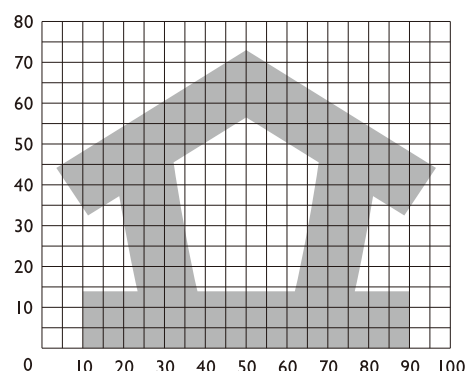

「立マーク」グリッドスケール

紫紺
DIC 226
C80%+M100% (近似値)

黄
DIC 86
M25%+Y100% (近似値)

文字エリアについて

校旗に文字を入れて使用する場合は、原則として規定の「文字エリア」の範囲内に収まるようにしてください。書体やサイズ、組み方は自由ですが色は白ヌキです。文字以外の要素は原則として入れないものとします。