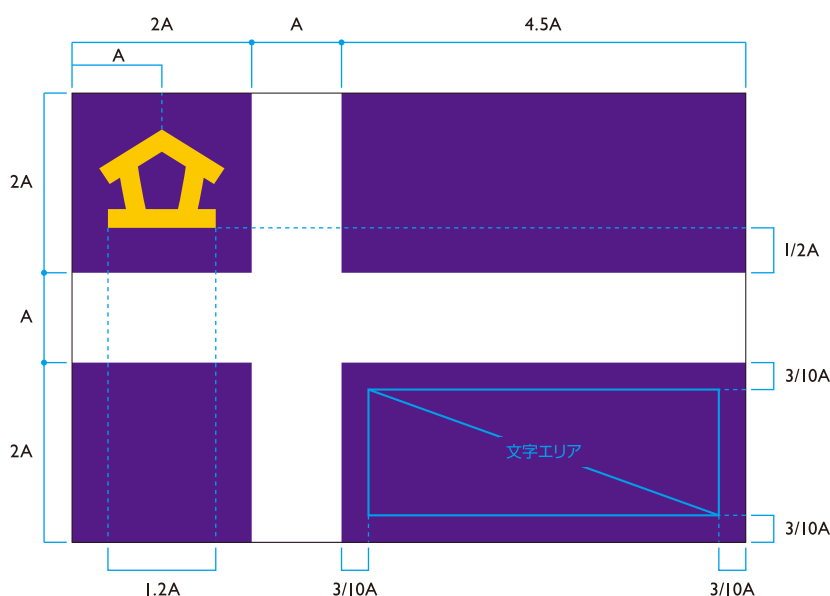

■ 縦横比 5:7

「立マーク」グリッドスケール

ベースカラー

紫紺
DIC 226
C80%+M100% (近似値)

黄
DIC 86
M25%+Y100% (近似値)

文字エリアについて

校旗に文字を入れて使用する場合は、原則として規定の「文字エリア」の範囲内に収まるようにしてください。書体やサイズ、組み方は自由ですが色は白ヌキです。文字以外の要素は原則として入れないものとします。

■ 縦横比 2:3

■ 校旗の縦横比

校旗には縦横比 5:7 と 2:3 の異なる 2 タイプがあります。原則的には伝統的な比率である 5:7 のタイプを使用してください。コスト面や発注先の対応次第では国旗と同様の規格サイズである 2:3 のタイプを使用できるものとします。