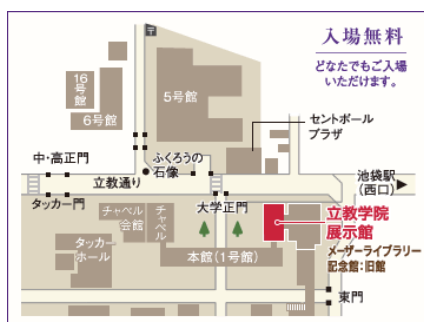

日本大学藝術学部との共同授業の作品を展示

3Dプリンターの教育への利用

■ つかまえる、育てる、調べる。

立教大学のキャンパスにはアリは何種類いる？

共通教育推進室

理学部では、各学科で学ぶ専門知識に加え、科学の専門性を持った教養人として広い視野や教養、応用力、実践力を持って卒業後に活躍するため、学科の枠組みを越えた科目を展開。2010年に共通教育推進室を立ち上げ、共通科目の運営と地域連携を行っています！

月一金曜日：10：00 - 18：00